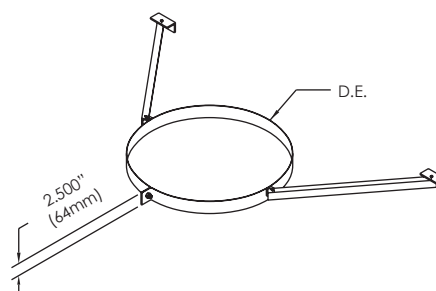

FICHE TECHNIQUE

BRIDE MURAL • WB

Utilisée pour stabiliser la cheminée le long d'une paroi verticale. La distance maximale recommandée entre les brides murales est de 10'-0" (3 048mm).

Inclus :

- 2 Attaches murales
- 2 Cornières stabilisatrices

DISPONIBLE POUR LES MODÈLES:

IPP/IPPL/IPPL2/IPPL2F/IPPL4F

HEP/HEPL/HEPL2

GDP/GDPL/GDPL2F/GDPL4F