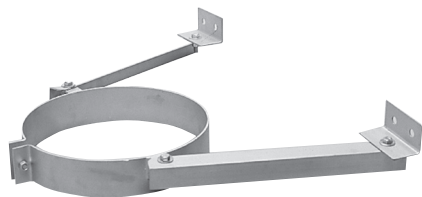

FICHE TECHNIQUE

BRIDE MURAL • WB

Utilisée pour stabiliser la cheminée le long d'une paroi verticale. La distance maximale recommandée entre les brides murales est de 10'-0" (3 048mm).

Inclus :

- 2 Attaches murales
- 2 Cornières stabilisatrices

DISPONIBLE POUR LES MODÈLES:

IPP/IPPL/IPPL2/IPPL2F/IPPL4F

HEP/HEPL/HEPL2

GDP/GDPL/GDPL2F/GDPL4F