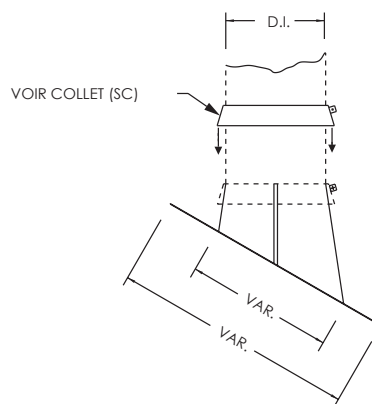

FICHE TECHNIQUE

SOLIN ADJUSTABLE • AF

Utilisé pour étanchéifier l'ouverture entre la cheminée et le toit. Spécifier la pente lors de la commande.

nclus :

1 Collet (SC)

DISPONIBLE POUR LES MODÈLES:

IPPL/IPPL2/IPPL2F/IPPL4F

HEPL/HEPL2

GDPL/GDPL2F/GDPL4F