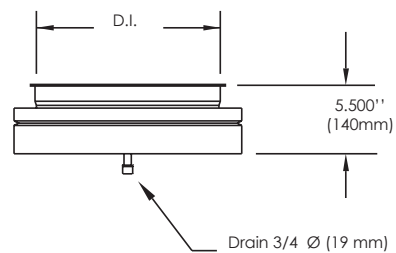

FICHE TECHNIQUE

COUVERCLE DE TÉ-PURGE • DC

Utilisé pour obturer l'une des ouvertures verticales d'un té. Il sert à recueillir les eaux de pluie et le condensat. Amovible, il facilite l'accès pour l'inspection et l'entretien de la cheminée. À raccorder à un drain de $\text{Ø } 3/4''$ (19mm)-NPT.

Inclus :

- 1 Bande d'assemblage (AB)
- 1 Bande de finition (FB)

DISPONIBLE POUR LES MODÈLES:

IPP/IPPL/IPPL2/IPPL2F/IPPL4F

HEP/HEPL/HEPL2

GDP/GDPL/GDPL2F/GDPL4F