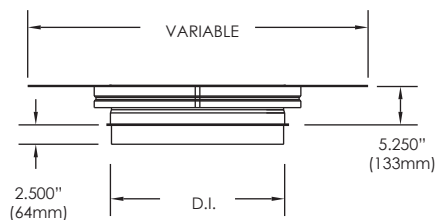

## ADAPTATEUR DE VENTILATEUR • FA

Installé à l'extrémité de la cheminée. Utilisé pour raccorder la cheminée à un ventilateur d'évacuation.

**DISPONIBLE POUR MODÈLES:**

**IPP/IPPL/IPPL2/IPPL2F/IPPL4F**

**HEP/HEPL/HEPL2**